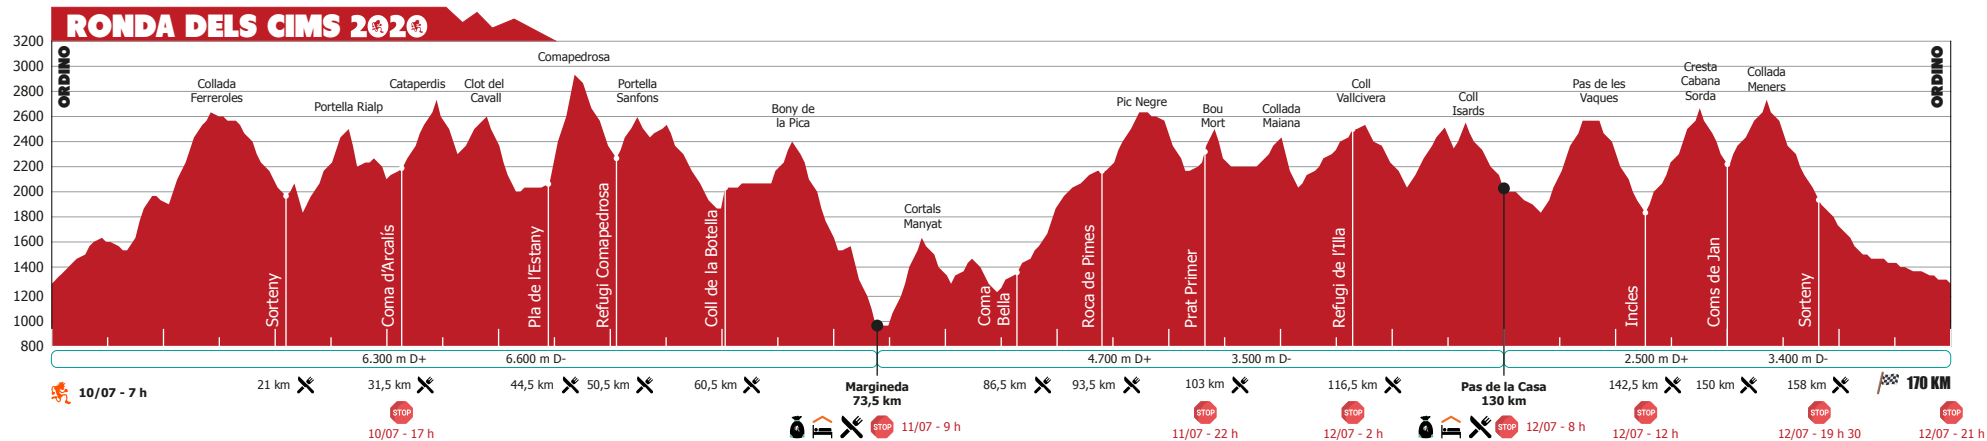

Ronda dels cims
170 km
 13.500 m D+

Bossa regalada d'uns 20 litres per a cada base de vida que l'organització transportarà (no s'autoritzen pals)
 Bolsa regalada de unos 20 litros para cada base de vida que la organización transportará (no se autorizan palos)
 Sac offert d'environ 20 litres pour chaque base de vie qui sera transporté par l'organisation (bâtons non autorisés)
 Drop bag offered of approximately 20 liters for each accommodation area that will be transported by the organization (sticks not authorized)