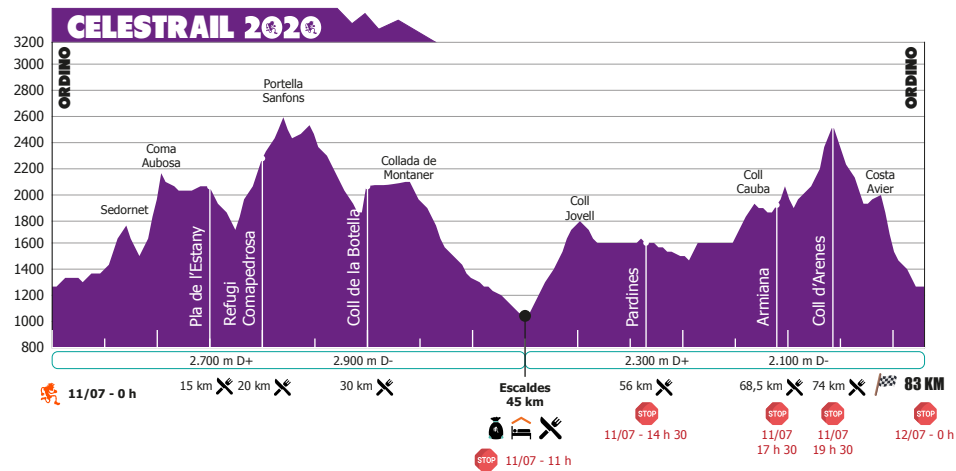

Celestrail
83 km
5.000 m D+

Bossa regalada d'uns 20 litres per a cada base de vida que l'organització transportarà (no s'autoritzen pals)

Bolsa regalada de unos 20 litros para cada base de vida que la organización transportará (no se autorizan palos)

Drop bag offered of approximately 20 liters for each accommodation area that will be transported by the organization (sticks not authorized)

Base de vida amb una zona de descans i dutxes

Base de vida con zona de descanso y duchas

Base de vie avec zone de repos et douches

Accommodation area with rest area and showers

Avituallaments: A títol indicatiu, trobaràs la composició de cada avituallament a la guia corredor

Ravitaillements: A titre indicatif, tu trouveras la composition de chaque ravitaillement dans le guide coureur

Refreshment point: For information purposes only, you will find the composition of each refreshment point in the runner's guide

Barrera horària: hora màxima de sortida del punt de control

barrière horaire: heure maximale de sortie du point de contrôle

time limits: maximum time of exit from the control point